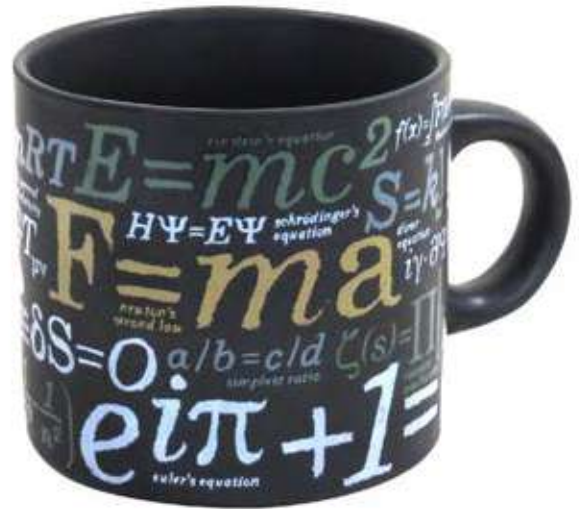

MATHEMATIK KAFFEEBECHER

VE: 4 ART.NR.: 12489
↳ 10 x 11 x 11 cm ☑ Keramik