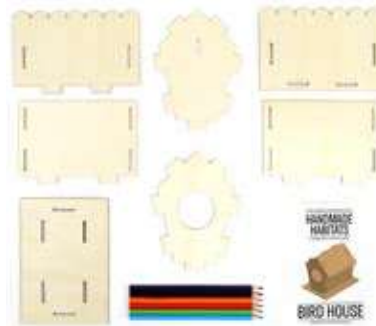

DIY Naturhäuser

- › Set in der Dose zum Gestalten deines eigenen Naturhotels
- › Kein Werkzeug notwendig
- › einfache Bauweise, daher für jedes Alter geeignet
- › inkl. Buntstifte

BIENNHOTEL

VE: 6 ART.NR.: 16899

I<=>I 20 x 15 x 7 cm

Pressholz