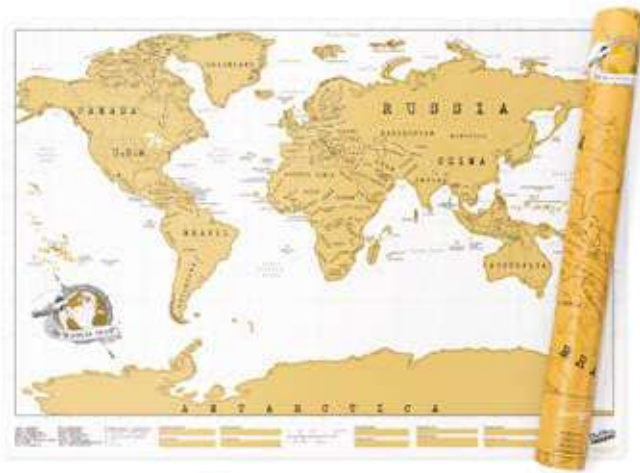

Scratch Map Rubbelkarte

- › Das Original seit 2009
- › Karte und Verpackung vollständig FSC zertifiziert, für 100% Nachhaltigkeit
- › Rubbel alle Länder auf, welche du schon einmal besucht hast und schaffe so eine einmalige Erinnerung

CLASSIC

VE: 12 ART.NR.: 17638
I↔161 x 7 x 7 cm Papier