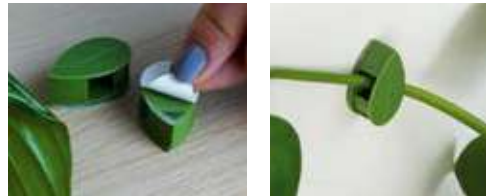

PFLANZEN RANKHILFE CLIPS

- > 12 Clips lassen deine Pflanze ungeahnte Höhen in deinem Zimmer erreichen
- > selbstklebend, leicht zu entfernen und wiederverwendbar
- > Du entscheidest wo und in welche Richtung deine Rankpflanzen wachsen sollen

VE: 12 ART.NR.: 18019
I↔ 13 x 16 x 2 cm ☐ Kunststoff