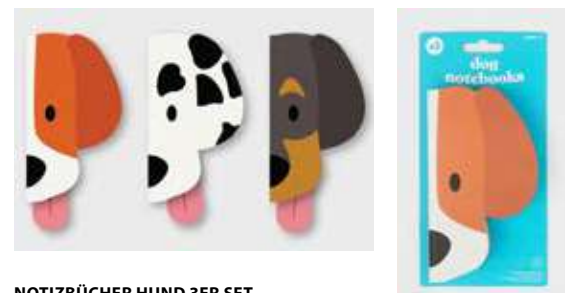

NOTIZBÜCHER HUND 3ER SET

VE: 12 ART.NR.: 17760
I↔10 x 15 x 5 cm ☑ Papier