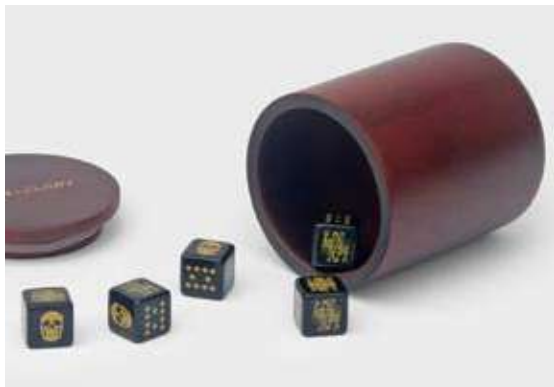

- > Hochwertiges Spieleset
- > Würfel, Karten, Domino + Mühlesteine, alles enthalten

VE: 6 ART.NR.: 17979
 I↔I 29 x 29 x 14 cm
 ☑ Holz

**SHAKE, RATTLE & ROLL WÜRFEL POKERSPIEL**

- > Hochwertiges Poker Würfelspiel
- > bestehend aus Würfelbecher mit Deckel aus Holz und 5 Würfel