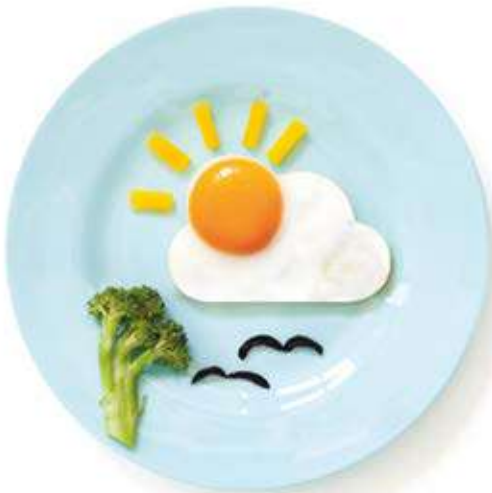

**KAROTO
JULIENNESCHNEIDER +
GEMÜSESPITZER**

VE: 6 ART.NR.: 15938
K→I20 x 10 x 5 cm
☑ ABS, Edelstahl

**JUST HANGING
KÜCHENHAKEN 3-ER SET**

VE: 6 ART.NR.: 15978
K→I20 x 4 x 15 cm ☑ ABS

**SUNNYSIDE
SPIEGELEIFORM**