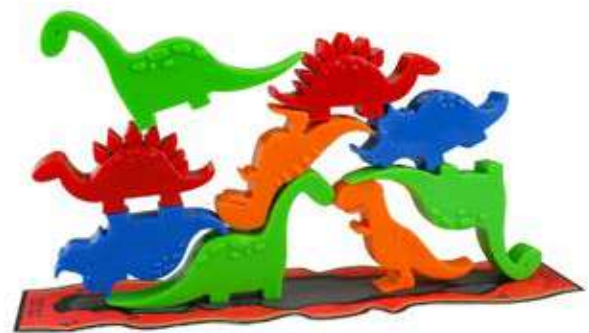

STACKOSAURIER DINO STAPELSPIEL

› Wie viele Dinos kannst du stapeln? Würfle eine Zahl und versuche die entsprechende Dinos übereinander zu stapeln ohne das sie umfallen. Rettest du die Dinos?

VE: 6 ART.NR.: 17800
 ↳ 21 x 7 x 7 cm ☐ Kunststoff