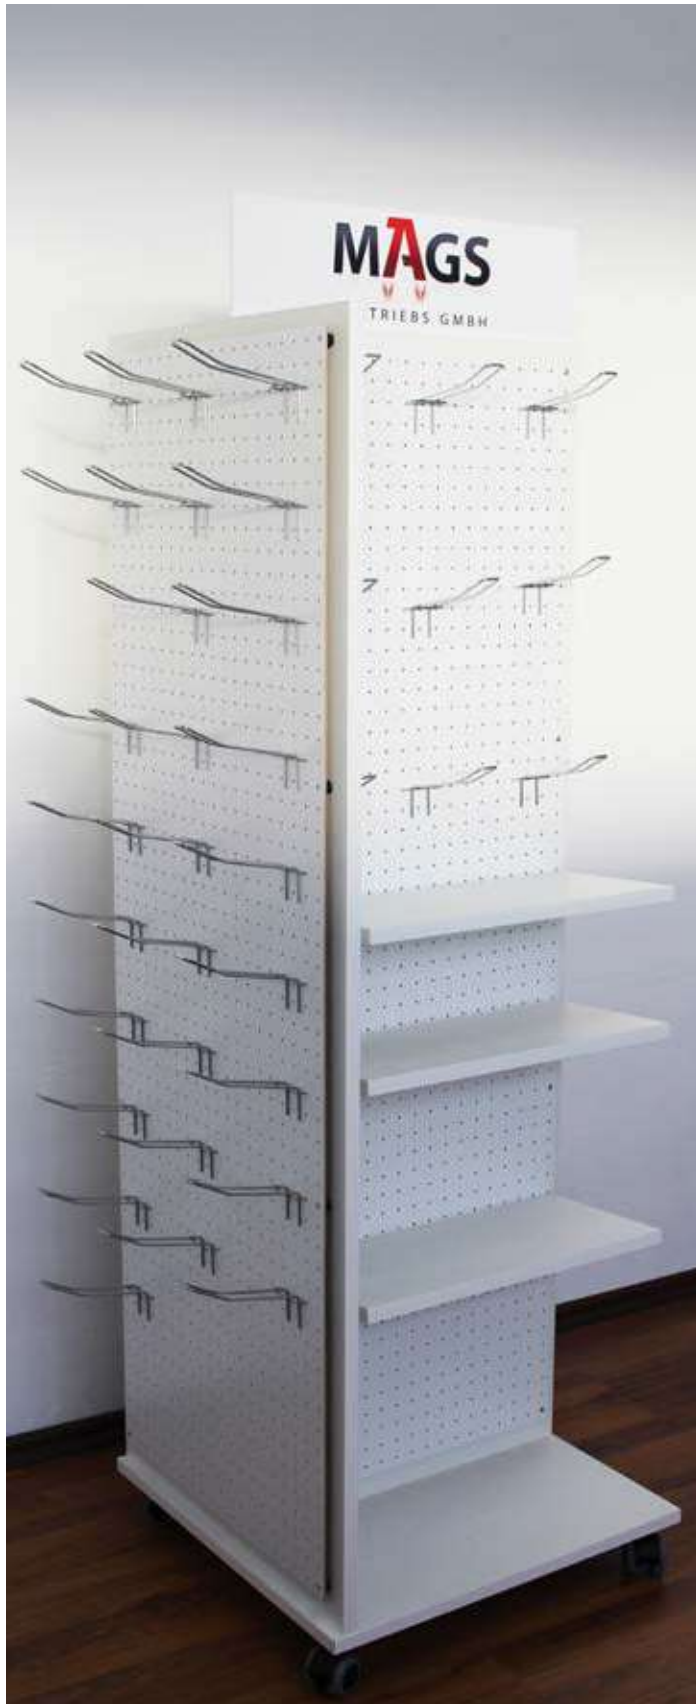

Displays aus Holz

240

Around the World

Bodendisplay

- Individuell bestückbar
- Maße: l 55 x b 55 x h 175 cm
- Material: Melaminspan, Hartfaser Lochplatten, Metall
- Farbe: Weiß
- 48 x Doppelhaken, verstellbar
- 6 x Fachböden, verstellbar
- Auf Rollen