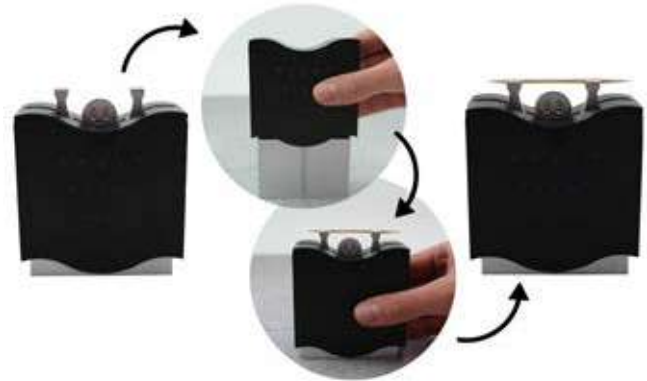

Table Helper

HÄSCHEN S+P STREUER

VE: 6 ART.NR.: 16576
 I↔| 10 x 10 x 11 cm Keramik

ZAHNSTOCHERSPENDER MISTER HELP

› Ziehe das Gehäuse nach oben, schon erhältst du einen Zahnstocher
 › Platz für ca. 100 Zahnstocher