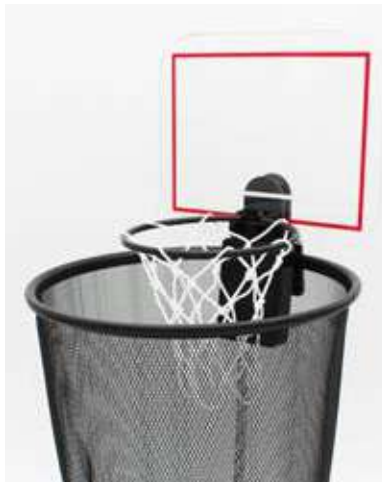

VE: 6 ART.NR.: 11911
I↔|12 x 10 x 10 cm ☑ Keramik

BASKETBALL

- › inkl. Korb und Ball

VE: 6 ART.NR.: 12290
I↔|12 x 10 x 10 cm ☑ Keramik

BASKETBALL KORB STIFTEHALTER

VE: 10 ART.NR.: 17731
I↔|11 x 11 x 15 cm ☑ Kunststoff