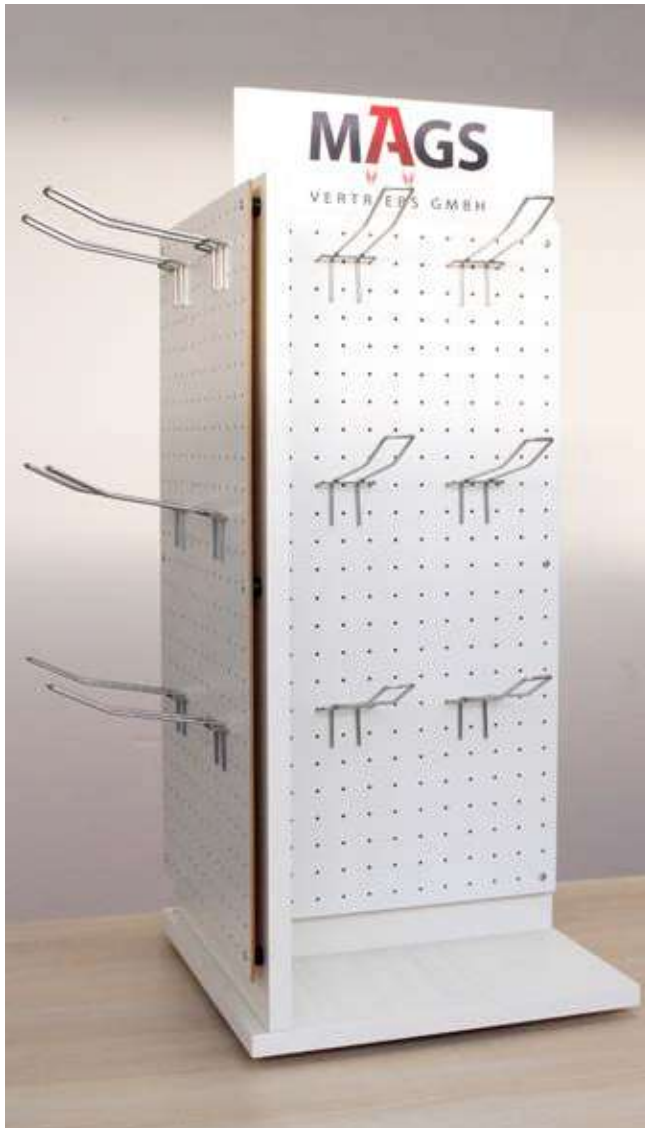

Thekendisplay

- Individuell bestückbar
- Maße: l 35 x b 35 x h 81 cm
- Material: Melaminspan, Hartfaser
  Lochplatten, Metall
- Farbe: Weiß
- 24 x Doppelhaken, verstellbar
- Drehbar

Bei Interesse an einem der Displays kontaktieren Sie bitte unser Verkaufsteam.