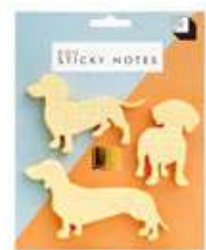

Tierische Haftnotizen 3er Set

KATZE

VE: 12 ART.NR.: 17474
I↔15 x 18 x 1 cm Papier

HUND

VE: 12 ART.NR.: 17477
I↔15 x 18 x 1 cm Papier

HAFTNOTIZEN PLANETEN

- > 4 Motive sortiert im Display
- > Je Pack 60 Haftnotizen enthalten