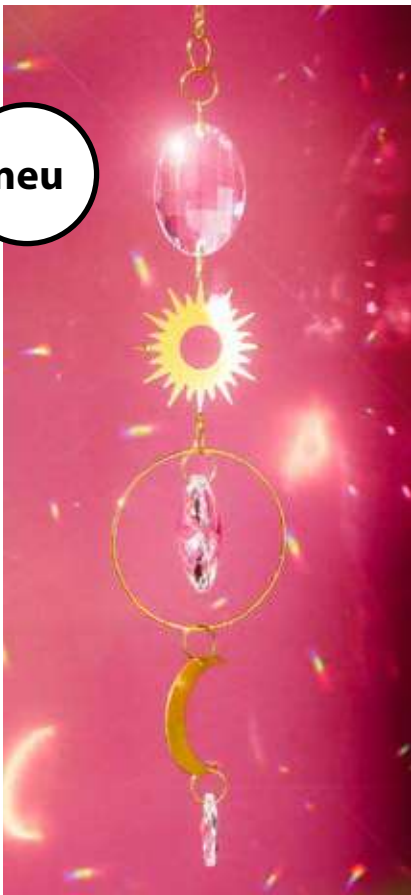

neu

DIY KOSMISCHER LICHTFÄNGER

- › Erlebe die Magie des Regenbogens in deinem eigenen Zuhause
- › Mit diesem DIY Set verwandelst du dein Zimmer in einen magischen Ort
- › Die Kristalle brechen das Licht auf einmalige Weise, sodass ein Regenbogeneffekt entsteht

VE: 6 ART.NR.: 18056
I↔13 x 10 x 5 cm Metall, Kunststoff