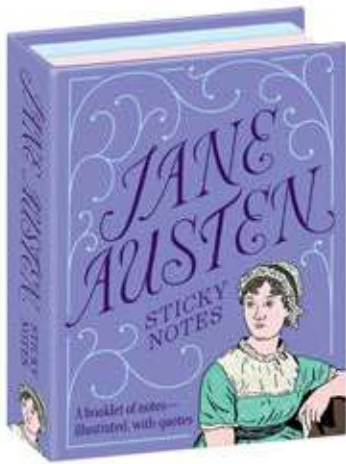

**JANE AUSTEN
HAFTNOTIZEN**

VE: 6 ART.NR.: 17866
↳ 11 x 9 x 2 cm
☐ Papier