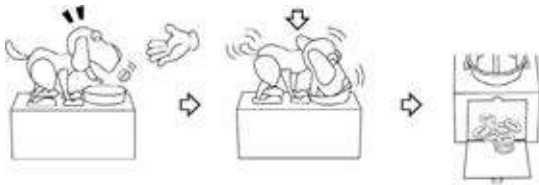

SPARDOSE HUND

- › Dieser Hund ist ein echter Euro Feinschmecker
- › Lege ihm ein paar Münzen in seinen Napf und siehe zu wie er sie verschlingt
- › Da macht das Sparen doch richtig Spaß

VE: 6 ART.NR.: 17814

↔ 20 x 15 x 12 cm ☑ Kunststoff, Elektronik