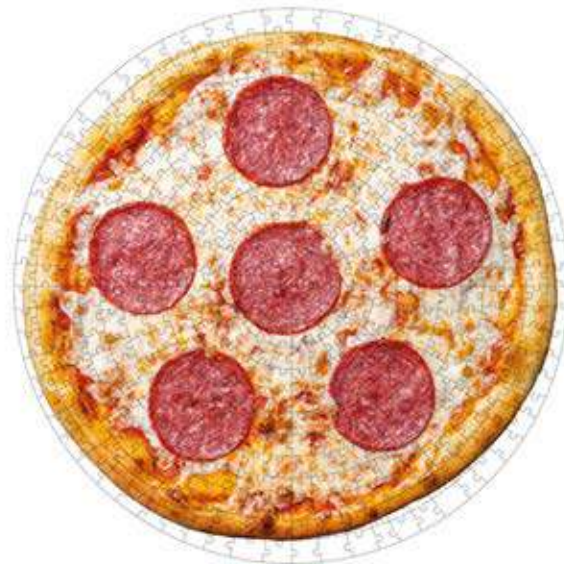

PIZZA PUZZLE IM PIZZAKARTON

- > Pizza in Originalgröße, Durchmesser 30 cm
- > 500 Teile

VE: 6 ART.NR.: 16732
 I↔| 17 x 17 x 1 cm Pappe

ZAHNPUTZBECHER

› Loch in der Unterseite zum Ablauf von Flüssigkeiten

HIPPO