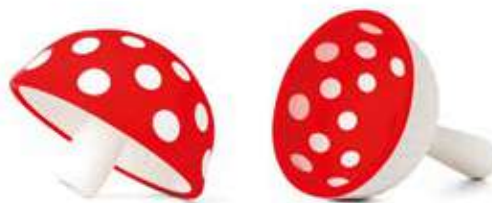

MAGIC MUSHROOM

- › Der Trichter, der durch Umschlagen vom Pilz zum Trichter wird
- › Da gelingt das Umfüllen von Flüssigkeiten in Perfektion
- › Durch die Flexibilität auch extrem platzsparend

VE: 6 ART.NR.: 16106
I↔→| 8 x 8 x 8 cm ☑ Silikon