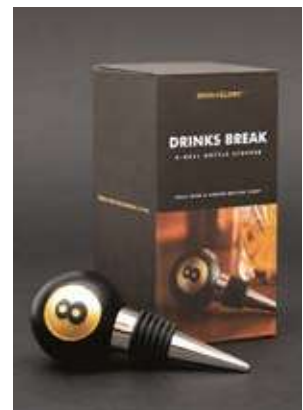

**BILLARD
FLASCHENVERSCHLUSS**

VE: 12 ART.NR.: 17575
I↔17 x 13 x 7 cm
Resin, Chrom, Gummi