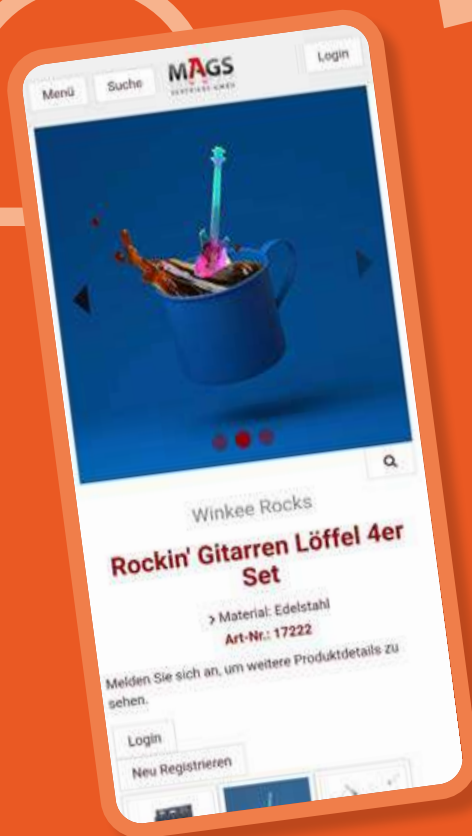

Besuchen Sie unseren Händlershop im Internet

OPEN
24 h

Händlershop

mags-vertrieb.de