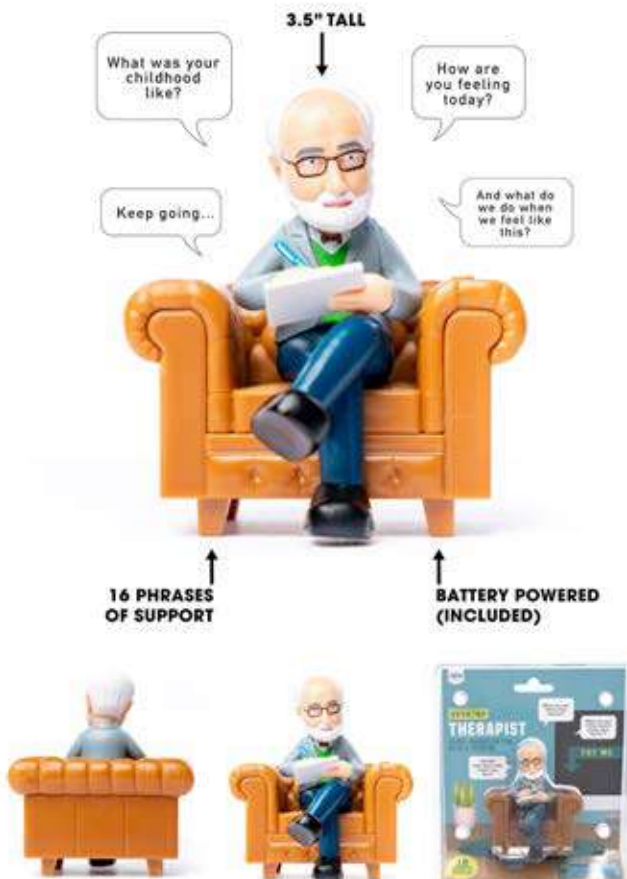

VE: 6 ART.NR.: 12435
↳ 126 x 15 x 7 cm PP, Silikon

FRÜCHTE GLASMARKER

- > 6 versch. Glasmarker im Set

VE: 6 ART.NR.: 17854
↳ 17 x 10 x 4 cm Kunststoff

SCHREIBTISCH PSYCHOLOGE ENGLISCH

- > Wächst dir dein Job mal wieder über den Kopf und du brauchst dringend Hilfe?
- > Dann hilft dir unser Schreibtisch Psychologe
- > Drücke auf den Knopf und es erklingt eines von 16 verschiedenen Sigmund Freud Zitaten
- > Wirkt nicht nur beruhigend, sondern sorgt auch für gute Laune und gibt dir daher Kraft für den Alltag