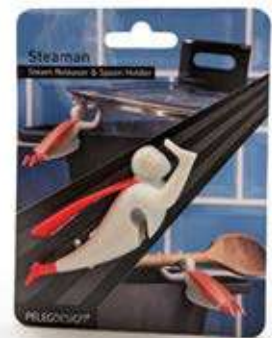

**STEAMAN
TOPFWÄCHTER UND
LÖFFELHALTER**

VE: 6 ART.NR.: 17513
I↔ 13 x 9 x 4 cm
☑ Silikon