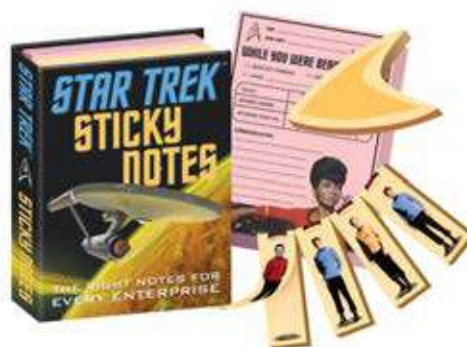

NOTIZZETTEL

VE: 6 ART.NR.: 14114
I↔I 11 x 9 x 2 cm
☐ Papier